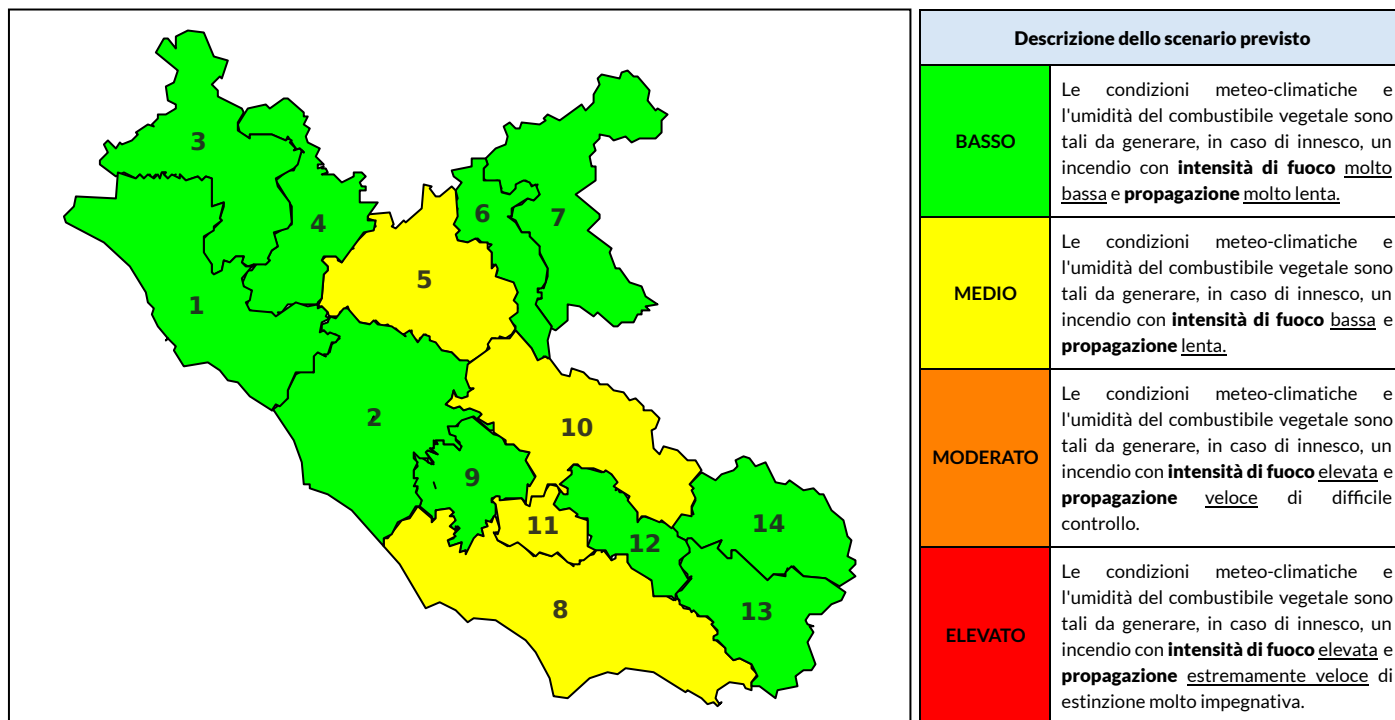

## BOLLETTINO DI PERICOLOSITA' DA INCENDI BOSCHIVI

### Previsioni per oggi 21-6-2023

Livello di pericolosità da incendio boschivo per Zona di Allerta AIB

Bollettino emesso nel periodo della campagna AIB Lazio sulla base del modello previsionale RISICOLazio, sviluppato in collaborazione con Fondazione CIMA, che fornisce un supporto per la valutazione della Pericolosità da incendio boschivo aggregata sulle Zone di Allerta AIB, approvate come parte integrante del Piano AIB Lazio 2020-2022 con DGR n° 270 del 15/05/2020. Il dettaglio della distribuzione dei Comuni nelle Zone AIB è consultabile al link [https://protezionecivile.regione.lazio.it/zone\\_allerta\\_aib\\_comuni/](https://protezionecivile.regione.lazio.it/zone_allerta_aib_comuni/). Le Norme Comportamentali per la popolazione sono consultabili al link [https://protezionecivile.regione.lazio.it/norme\\_comportamentali\\_aib/](https://protezionecivile.regione.lazio.it/norme_comportamentali_aib/).

Zona AIB	1	2	3	4	5	6	7	8	9	10	11	12	13	14
Livello Pericolosità	BASSO	BASSO	BASSO	BASSO	MEDIO	BASSO	BASSO	MEDIO	BASSO	MEDIO	MEDIO	BASSO	BASSO	BASSO

NOTE