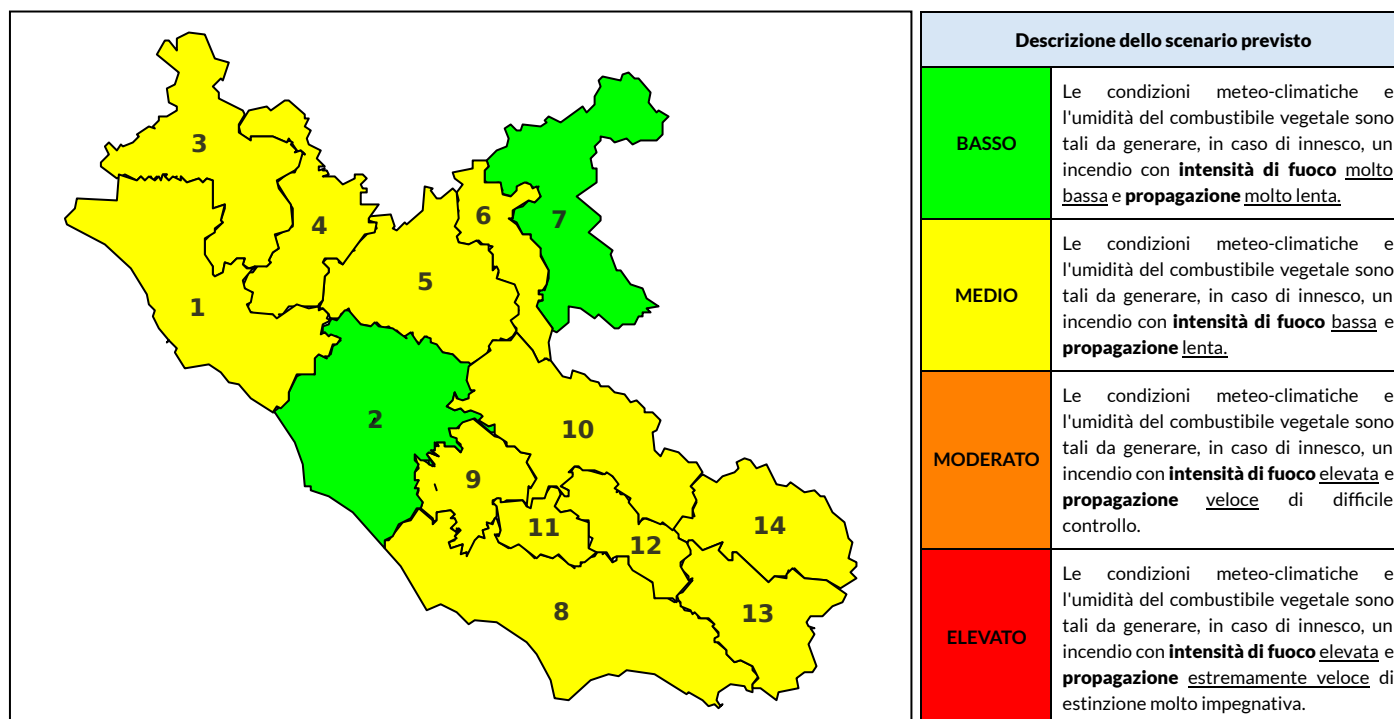

### Previsioni per oggi 21-6-2023

Livello di pericolosità da incendio boschivo per Zona di Allerta AIB

Bollettino emesso nel periodo della campagna AIB Lazio sulla base del modello previsionale RISICOLazio, sviluppato in collaborazione con Fondazione CIMA, che fornisce un supporto per la valutazione della Pericolosità da incendio boschivo aggregata sulle Zone di Allerta AIB, approvate come parte integrante del Piano AIB Lazio 2020-2022 con DGR n° 270 del 15/05/2020. Il dettaglio della distribuzione dei Comuni nelle Zone AIB è consultabile al link [https://protezionecivile.regione.lazio.it/zone\\_allerta\\_aib\\_comuni/](https://protezionecivile.regione.lazio.it/zone_allerta_aib_comuni/). Le Norme Comportamentali per la popolazione sono consultabili al link [https://protezionecivile.regione.lazio.it/norme\\_comportamentali\\_aib/](https://protezionecivile.regione.lazio.it/norme_comportamentali_aib/).

Zona AIB	1	2	3	4	5	6	7	8	9	10	11	12	13	14
Livello Pericolosità	BASSO	BASSO	BASSO	BASSO	MEDIO	BASSO	BASSO	MEDIO	BASSO	MEDIO	MEDIO	BASSO	BASSO	BASSO

NOTE

## BOLLETTINO DI PERICOLOSITA' DA INCENDI BOSCHIVI

Zona AIB	1	2	3	4	5	6	7	8	9	10	11	12	13	14
Livello Pericolosità	MEDIO	BASSO	MEDIO	MEDIO	MEDIO	MEDIO	BASSO	MEDIO	MEDIO	MEDIO	MEDIO	MEDIO	MEDIO	MEDIO